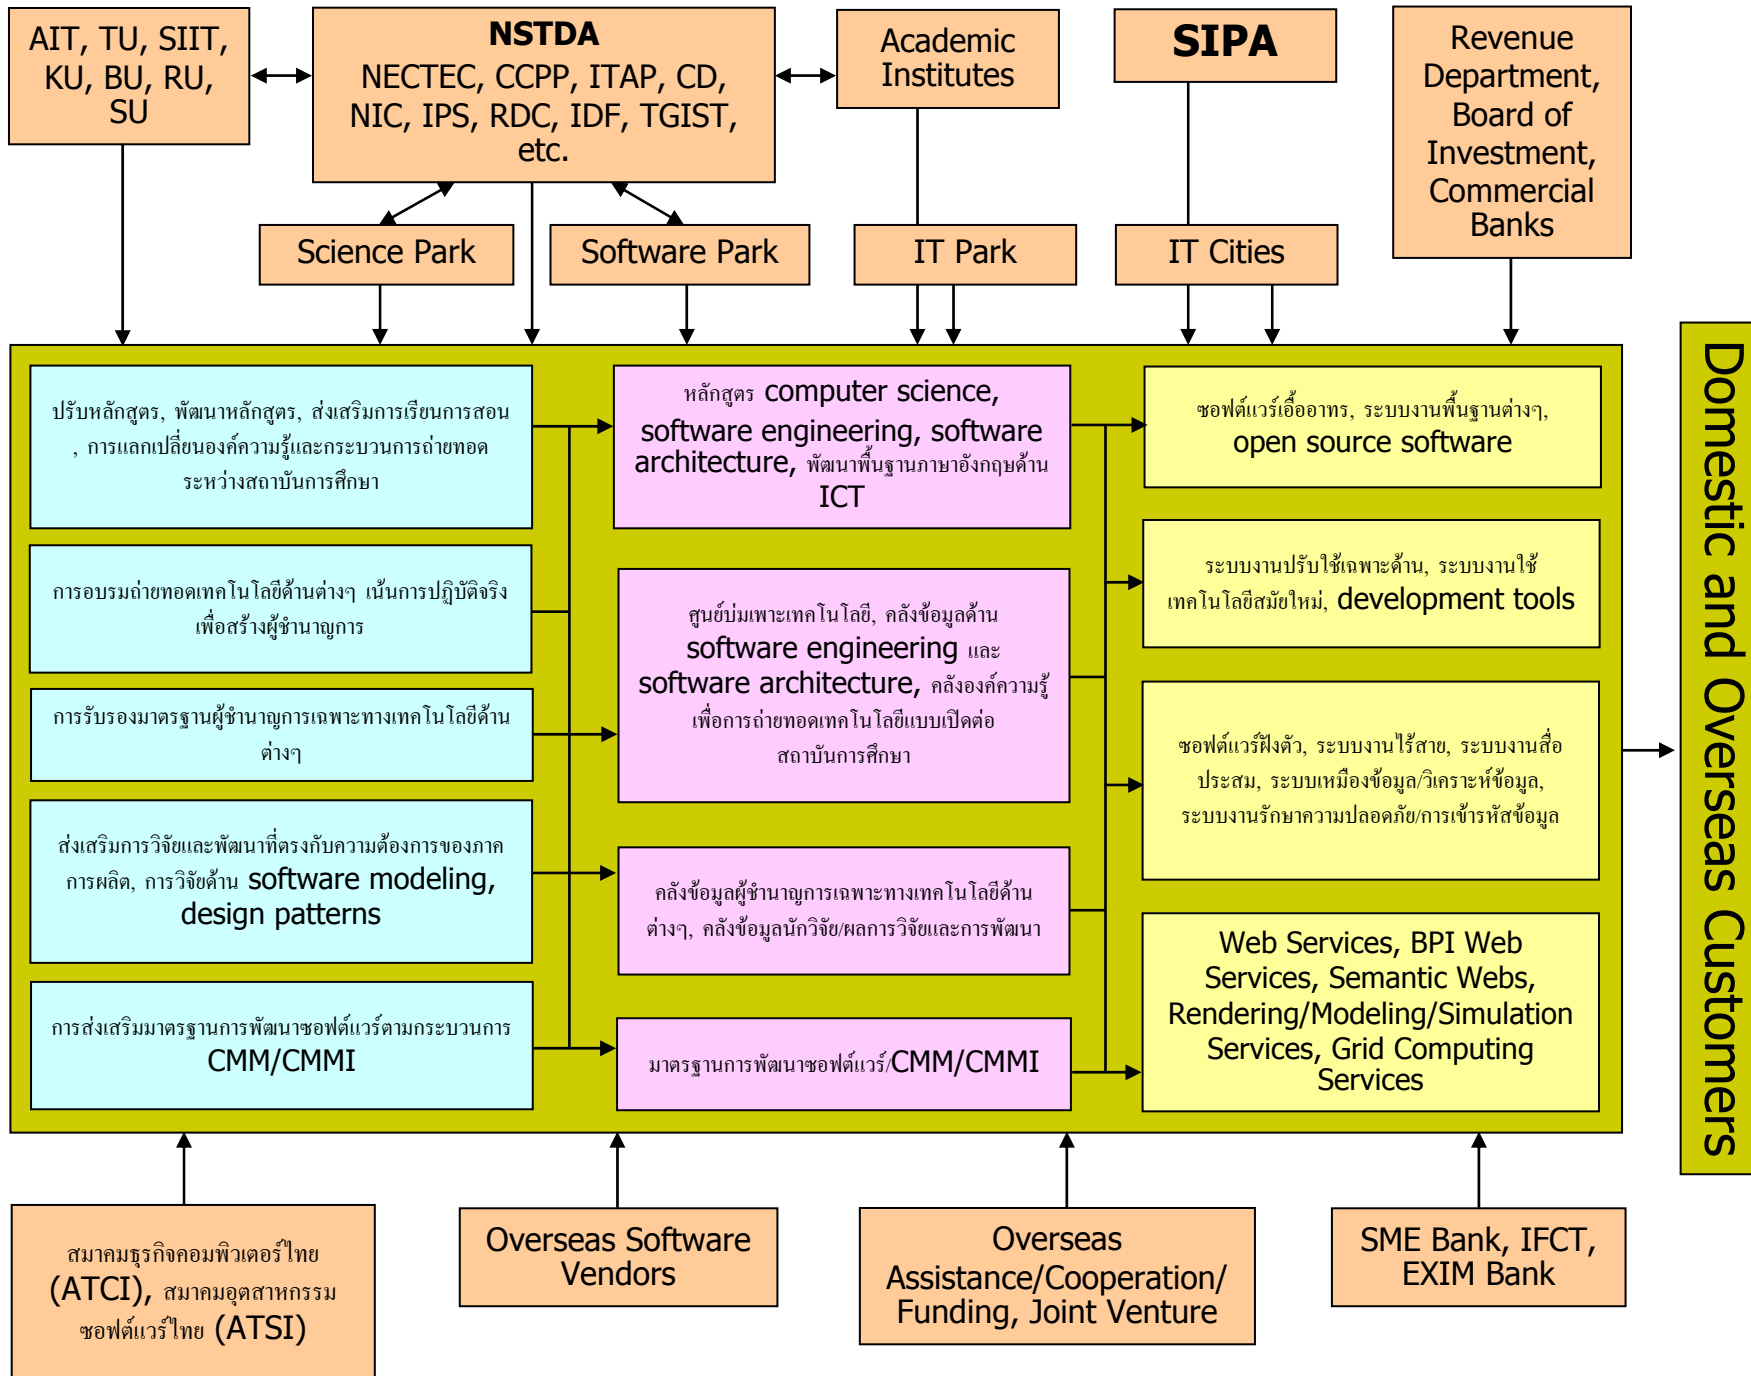

Thailand's Software Cluster