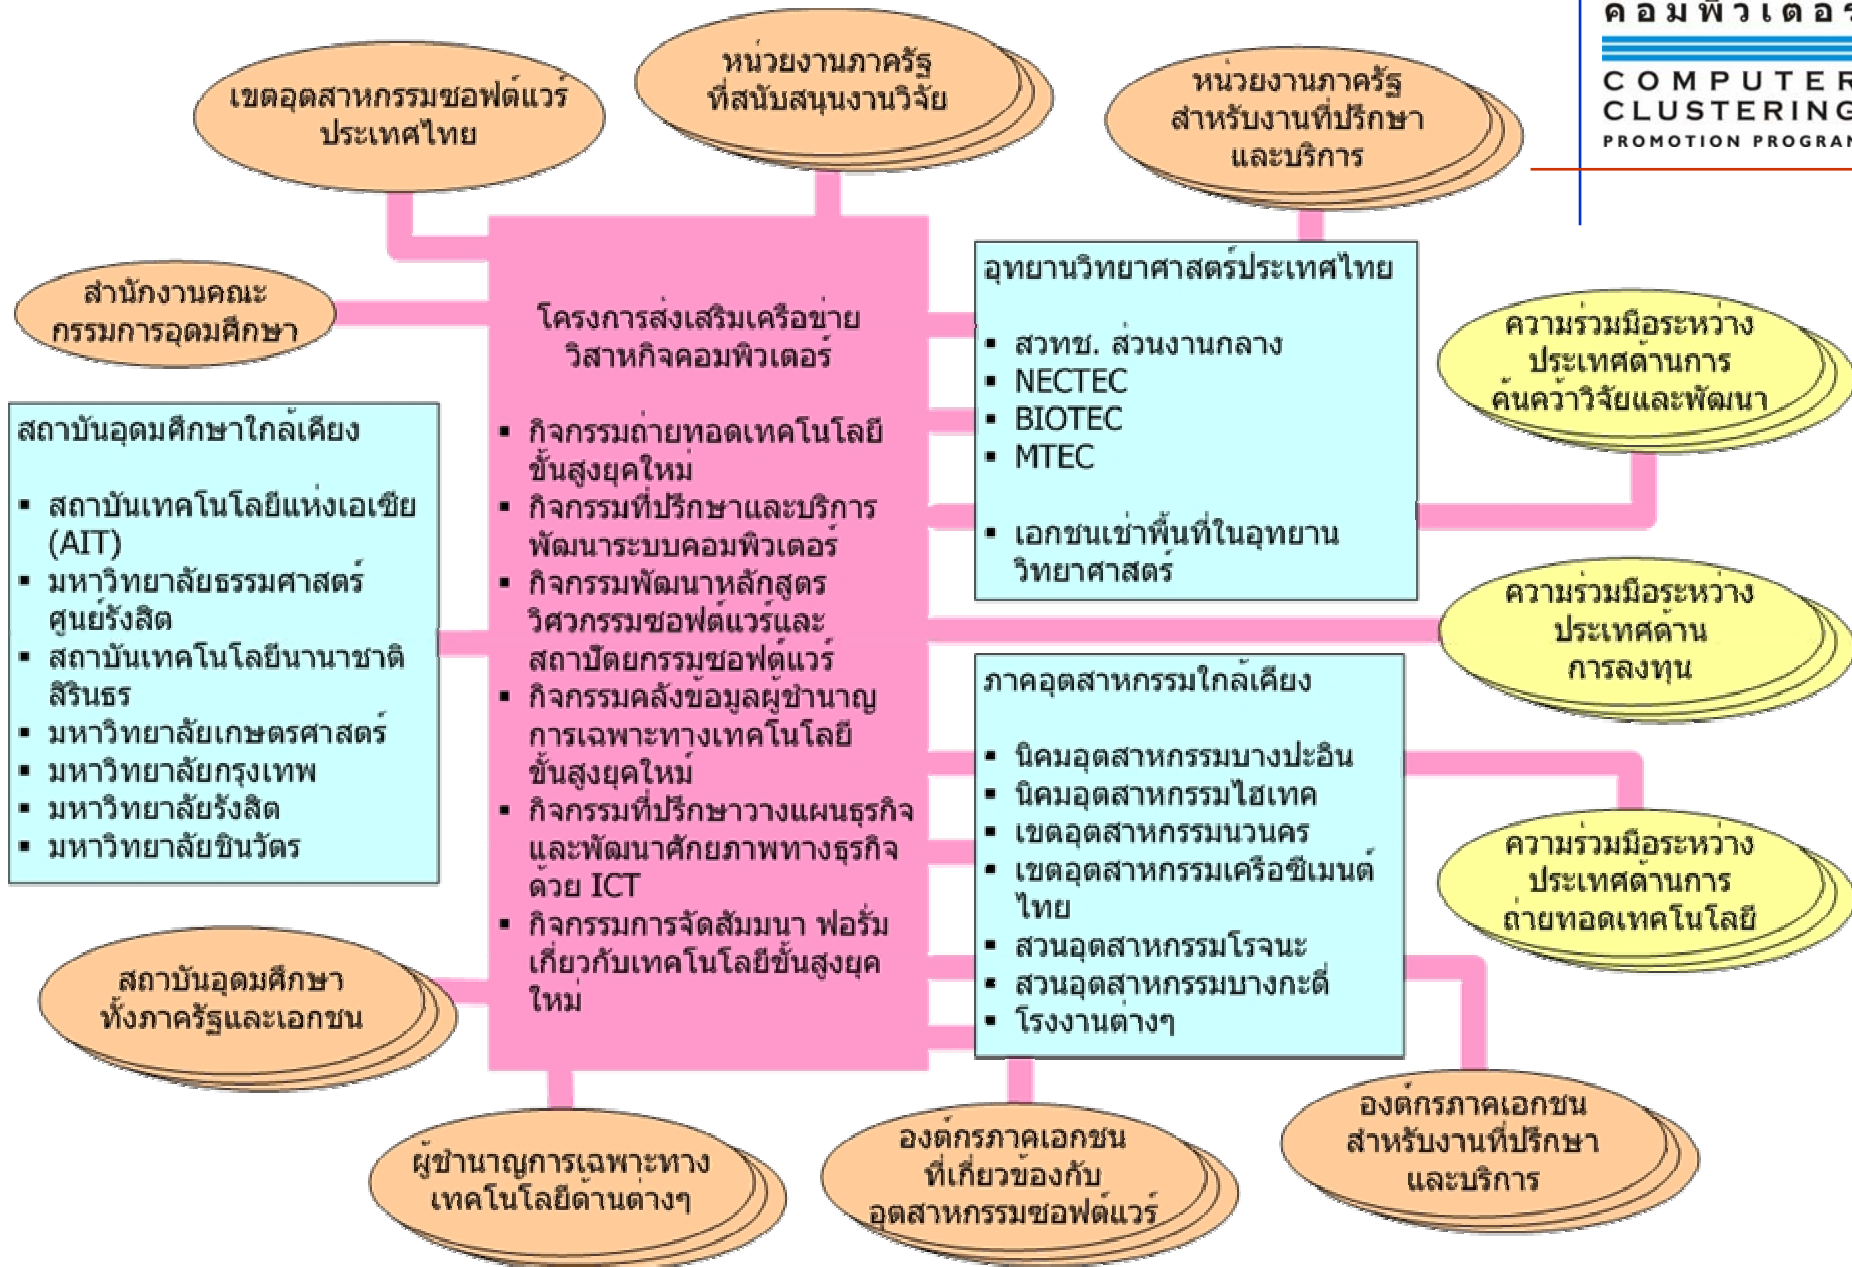

โครงการส่งเสริมเครือข่ายวิสาหกิจคอมพิวเตอร์ Computer Clustering Promotion Program

โครงการส่งเสริม
เครือข่าย
วิสาหกิจ
คอมพิวเตอร์

COMPUTER
CLUSTERING
PROMOTION PROGRAM

แผนการดำเนินงาน

งานถ่ายทอดเทคโนโลยี

- กิจกรรมถ่ายทอดเทคโนโลยี
 - เทคโนโลยีการทำธุรกรรมร่วมสำหรับเครือข่ายวิสาหกิจ
 - เทคโนโลยีไร้สายและซอฟต์แวร์ฝังตัว
 - เทคโนโลยีสื่อหลายทางและเสมือนจริง
 - เทคโนโลยีปัญญาเสมือน
 - เทคโนโลยีการป้องกันข้อมูลและการเข้ารหัสข้อมูล
 - ที่ปรึกษาด้านเทคนิค
- กิจกรรมพัฒนาหลักสูตรวิศวกรรมซอฟต์แวร์และสถาปัตยกรรมซอฟต์แวร์
- กิจกรรมคลังข้อมูลผู้ชำนาญการเฉพาะทางเทคโนโลยีคอมพิวเตอร์ขั้นสูงยุคใหม่
- กิจกรรมที่ปรึกษาวางแผนธุรกิจและพัฒนาศักยภาพทางธุรกิจด้วย ICT
- กิจกรรมส่งเสริมงานวิชาการและประชาสัมพันธ์