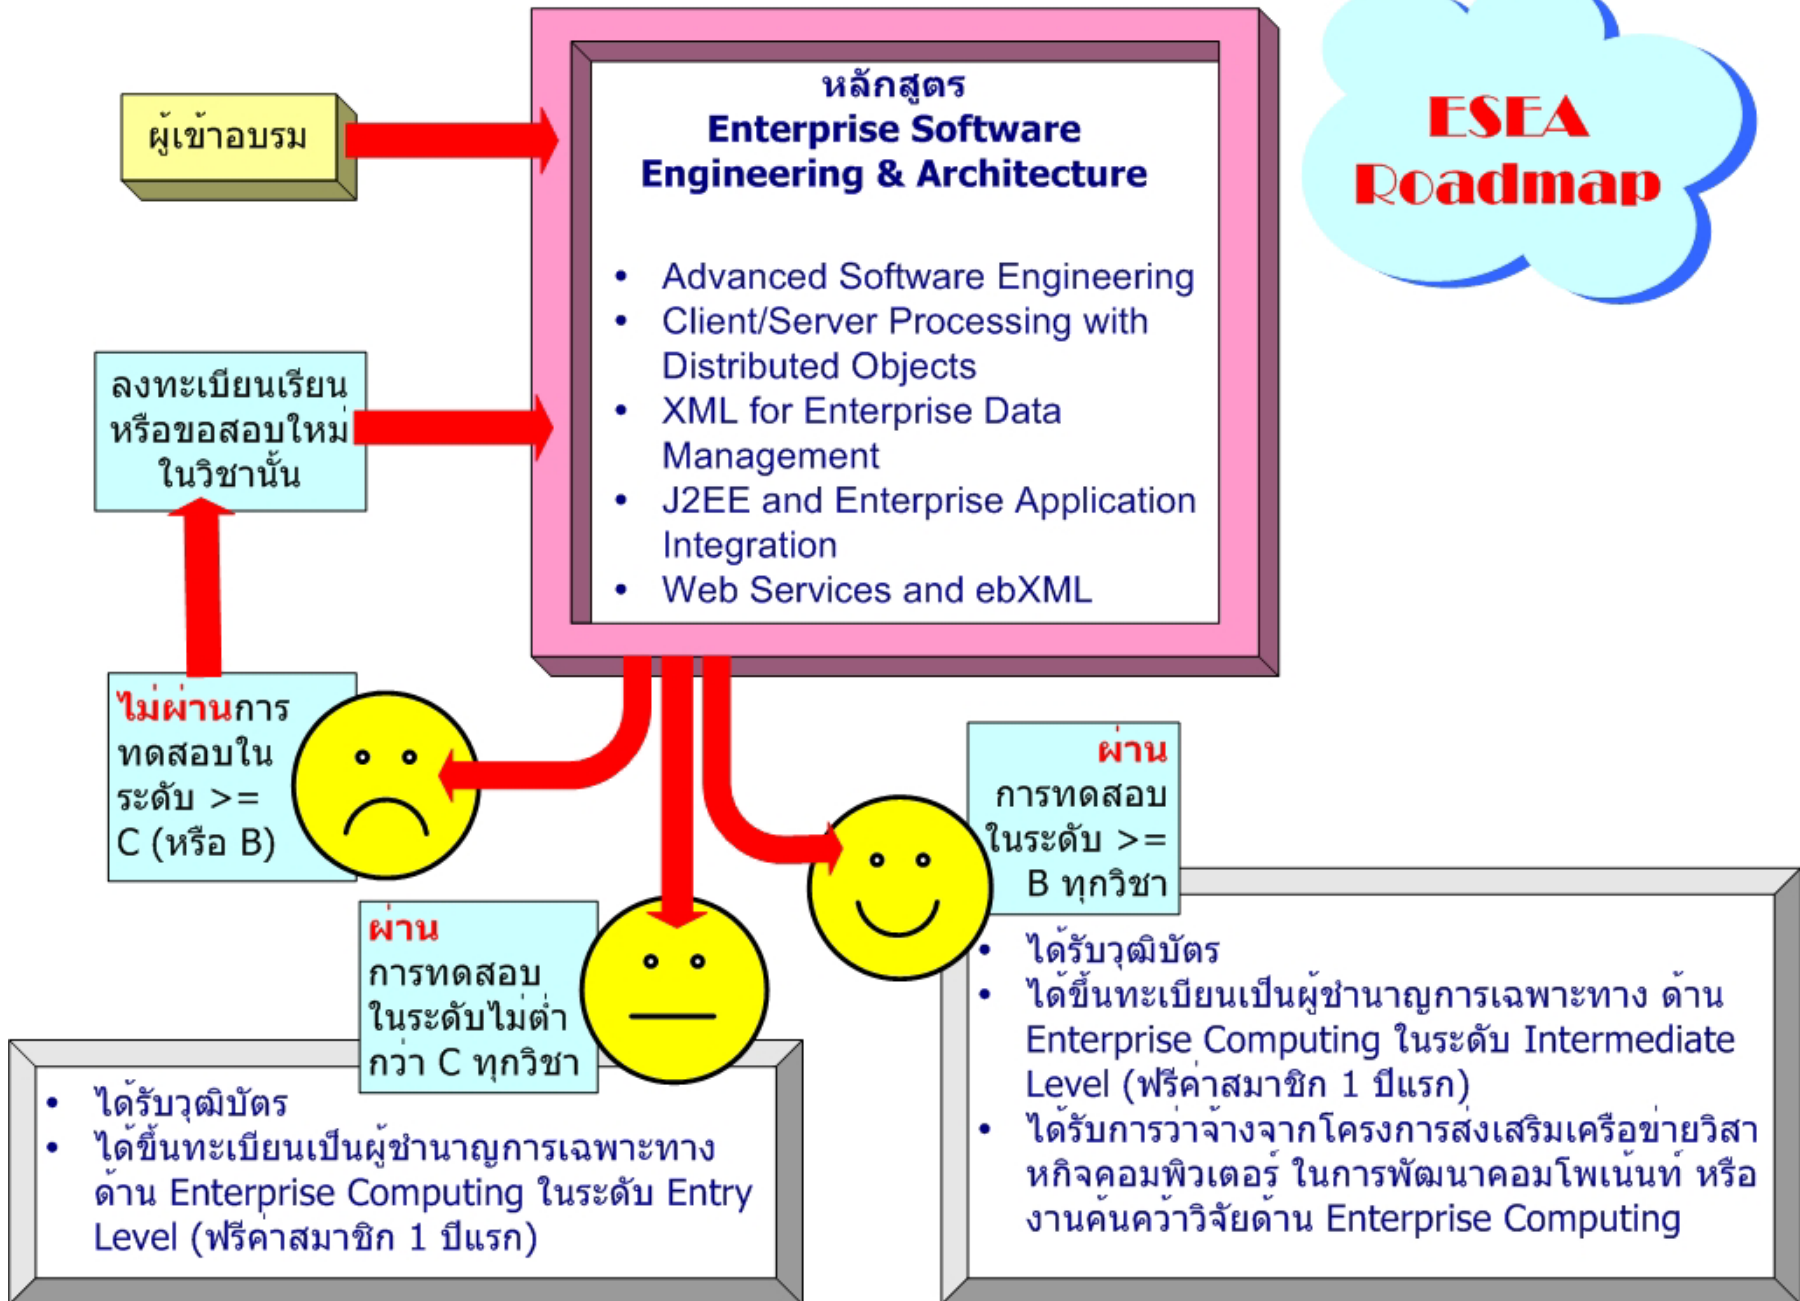

ESEA Roadmap