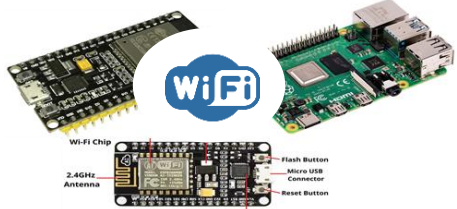

Internet of Thing IoT Architecture Design

1 Device
อุปกรณ์ไอโอที

2 Connectivity
การสื่อสารผ่าน Internet

3 Platform
การประมวลผลข้อมูล

IoT Gateway

Features

- Connect Sensors
- Control Actuators

Big Challenges : Cost ▼ + Time ▼ + Quality ▲

AIS IoT and Ecosystem for Business

Your Device

(ESP32, ESP8266, Raspberry pi)

Internet

Internet

AIS IOT Platform

Protocol Support
(CoAP, MQTT/MQTTS, HTTPS)

Your Cloud & Platform